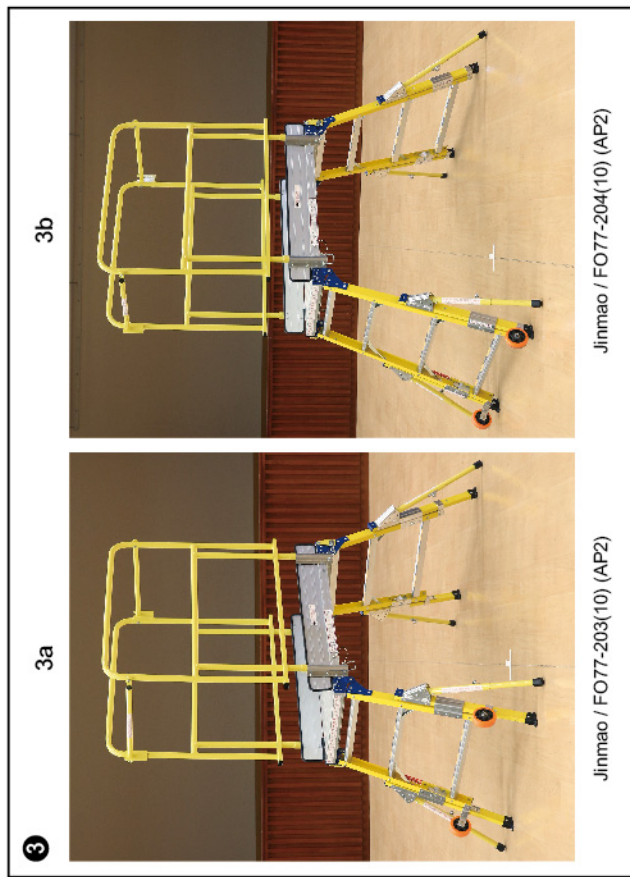

功夫橈 指定供應商

- 建議使用場景：
- 方便在狹窄的環境使用
 - 功夫橈相對梯台提供較大的橫向工作空間，更能切合一些工人進行泥水批盪或鋪牆紙、電線等裝修及維修工程

產品編號	供應商	品牌及型號	梯級	功夫橈總尺寸 長(米) x 闊(米) x 高(米)	平台尺寸 長(米) x 闊(米) x 圍欄高度(米)	平台安全 負載上限 (千克)	垂直摺合擺放時所需 的儲存面積(平方米)
3a	亞太工業安全設備 Asia Pacific Industrial Safety Equipment 電話：3165 8900 / 2592 2100	Jinmao / FO77-203(10) (AP2)	3	1.80 x 1.14 x 1.83	1.07 x 0.46 x 1.00	150	0.91
3b		Jinmao / FO77-204(10) (AP2)	4	1.97 x 1.20 x 2.10	1.07 x 0.46 x 1.00	150	1.00
4a	德記五金發展有限公司 Tak Kee Hardware Development Ltd 電話：2625 1701 / 2771 2476	Dr. Ladder / SPL-NFB008-07	3	1.51 x 1.19 x 1.83	1.06 x 0.47 x 0.96	150	0.92
4b		Dr. Ladder / SPL-NFB008-10	4	1.65 x 1.20 x 2.05	1.06 x 0.47 x 0.96	150	0.96