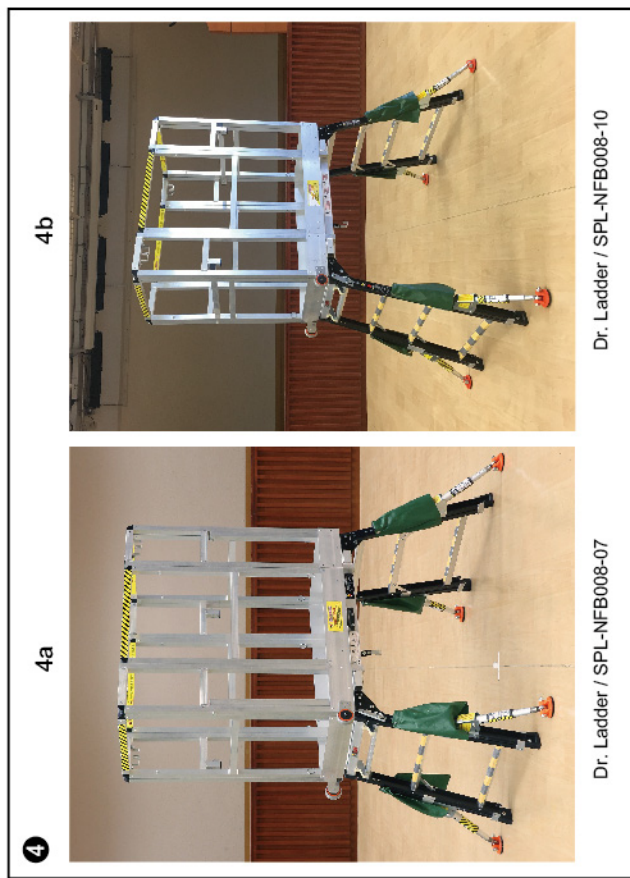

功夫橈 指定供應商

- 建議使用場景：
- 方便在狹窄的環境使用
 - 功夫橈相對梯台提供較大的橫向工作空間，更能切合一些工人進行泥水批盪或鋪牆紙、電線等裝修及維修工程

產品編號	供應商	品牌及型號	梯級	功夫橈總尺寸 長(米) x 闊(米) x 高(米)	平台尺寸 長(米) x 闊(米) x 圍欄高度(米)	平台安全 負載上限 (千克)	垂直摺合擺放時所需 的儲存面積(平方米)
3a	亞太工業安全設備 Asia Pacific Industrial Safety Equipment 電話：3165 8900 / 2592 2100	Jinmao / FO77-203(10) (AP2)	3	1.80 x 1.14 x 1.83	1.07 x 0.46 x 1.00	150	0.91
3b		Jinmao / FO77-204(10) (AP2)	4	1.97 x 1.20 x 2.10	1.07 x 0.46 x 1.00	150	1.00
4a	德記五金發展有限公司 Tak Kee Hardware Development Ltd 電話：2625 1701 / 2771 2476	Dr. Ladder / SPL-NFB008-07	3	1.51 x 1.19 x 1.83	1.06 x 0.47 x 0.96	150	0.92
4b		Dr. Ladder / SPL-NFB008-10	4	1.65 x 1.20 x 2.05	1.06 x 0.47 x 0.96	150	0.96